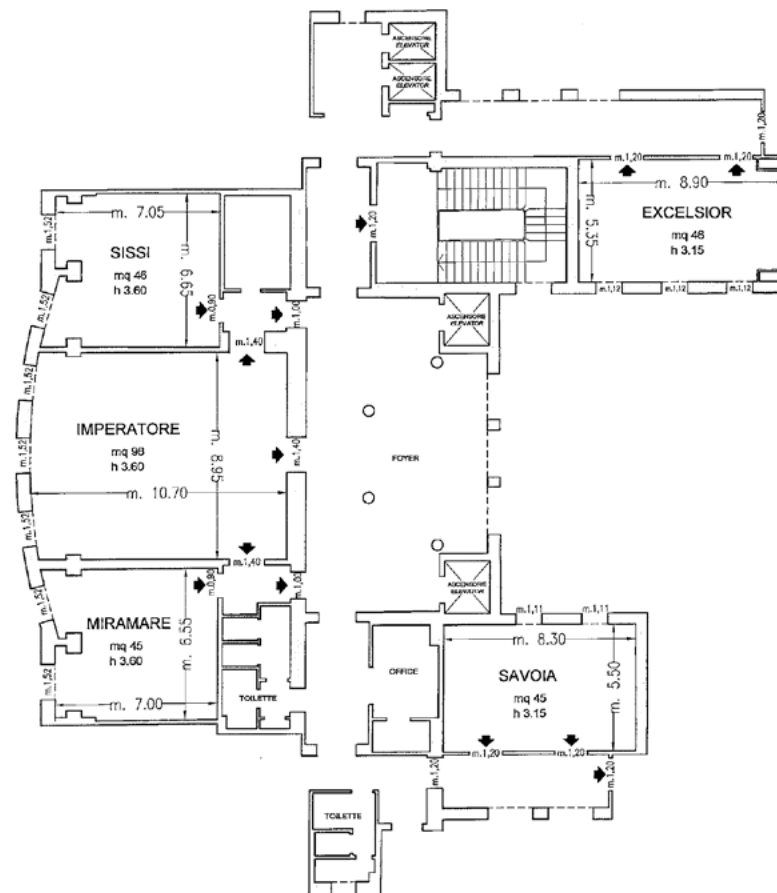

⁽¹⁾Max one LCD projector complimentary, additional requests at a charge

⁽²⁾Sound system included for meeting rooms over 538,2 ft²

Meeting rooms	Area mq / ft.	L x W mt. / ft.	Height mt. / ft.	Theatre	Class room	Conference table/ U-shape	Cabaret style [^]	Cocktail reception	Banquet
Tergeste*	245 2637,24	20,95x12,10 68,71x39,68	4,5 14,76	220	120	50	100	250	180
Zodiaco*	116 1248,65	9,80x12,35 32,14x40,50	4,5 14,76	100	40	30	40	120	80
Tergeste* + Zodiaco*	356 3832,1	31,05x12,35 101,83x40,50	4,5 14,76	320	140	-	-	370	260
San Giusto°	88 947,25	10,90x8,55 35,75x28,04	3,45 11,31	80	36	30	36	100	60
Riviera°	43 462,86	5,80x7,20 19,02x23,61	4,00 13,12	30	16	16	-	40	18
Imperatore*	98 1054,9	8,95x10,70 29,35x35,09	3,6 11,81	80	40	30	40	100	60
Miramare*	45 484,39	6,55x7,00 21,48x22,96	3,6 11,81	30	16	16	-	40	18
Sissi*	46 495,15	6,65x7,05 21,81x23,12	3,6 11,81	30	16	16	-	40	18
Savoia°	45 484,39	5,50x8,30 18,04x27,22	3,15 10,33	40	16	20	-	48	24
Excelsior°	46 495,15	5,35x8,90 17,54x29,19	3,15 10,33	40	16	20	-	48	24
N°10 studio°	13,50 - 29 145,31 - 312,15	-	2,97 9,74	-	-	10-15	-	-	-
Savoy Restaurant*	310 3336	9,60x18,55 + 13,20x12,25 31,48x60,84 + 43,29x40,17	4 13,12	-	-	-	-	270	160
Le Rive Bar	160 1722,28	14,45x11,60 47,39x38,04	4,6 15,08	-	-	-	-	300	-

° Daylight

* Sea view

[^] Cabaret style: Size tables diameter 150 cm

STARHOTELS
COLLEZIONE

Savoia Excelsior Palace
TRIESTE

Riva del Mandracchio, 4
34124 Trieste - ITALY
T +39 040 77941 - F +39 040 638260
meeting.savoiaexcelsior.ts@starhotels.it starhotels.com

Piano Terra / Ground Floor

Piano Primo / First Floor

➤ Uscite di sicurezza / Emergency Exits

----- Finestre / Windows

□ Colonne / Columns

9 meeting room fino a 320 persone/ 9 meeting rooms up to 320 seats

STARHOTELS
COLLEZIONE