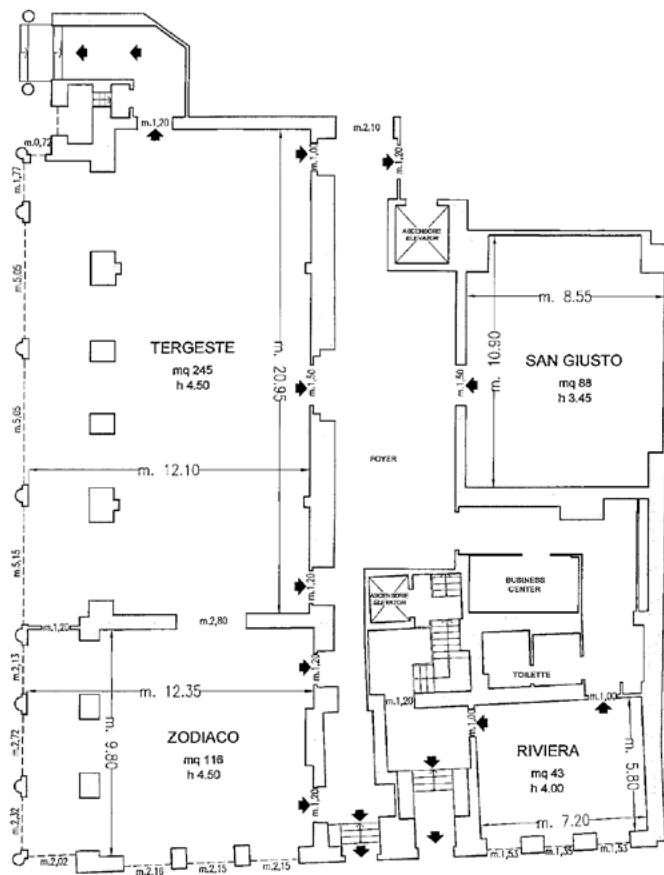

⁽¹⁾Max one LCD projector complimentary, additional requests at a charge

⁽²⁾Sound system included for meeting rooms over 538,2 ft²

Meeting rooms	Area mq / ft.	L x W mt. / ft.	Height mt. / ft.	Theatre	Class room	Conference table/ U-shape	Cabaret style [^]	Cocktail reception	Banquet
Tergeste*	245 2637,24	20,95x12,10 68,71x39,68	4,5 14,76	220	120	50	100	250	180
Zodiaco*	116 1248,65	9,80x12,35 32,14x40,50	4,5 14,76	100	40	30	40	120	80
Tergeste* + Zodiaco*	356 3832,1	31,05x12,35 101,83x40,50	4,5 14,76	320	140	-	-	370	260
San Giusto°	88 947,25	10,90x8,55 35,75x28,04	3,45 11,31	80	36	30	36	100	60
Riviera°	43 462,86	5,80x7,20 19,02x23,61	4,00 13,12	30	16	16	-	40	18
Imperatore*	98 1054,9	8,95x10,70 29,35x35,09	3,6 11,81	80	40	30	40	100	60
Miramare*	45 484,39	6,55x7,00 21,48x22,96	3,6 11,81	30	16	16	-	40	18
Sissi*	46 495,15	6,65x7,05 21,81x23,12	3,6 11,81	30	16	16	-	40	18
Savoia°	45 484,39	5,50x8,30 18,04x27,22	3,15 10,33	40	16	20	-	48	24
Excelsior°	46 495,15	5,35x8,90 17,54x29,19	3,15 10,33	40	16	20	-	48	24
N°10 studio°	13,50 - 29 145,31 - 312,15	-	2,97 9,74	-	-	10-15	-	-	-
Savoy Restaurant*	310 3336	9,60x18,55 + 13,20x12,25 31,48x60,84 + 43,29x40,17	4 13,12	-	-	-	-	270	160
Le Rive Bar	160 1722,28	14,45x11,60 47,39x38,04	4,6 15,08	-	-	-	-	300	-

° Daylight

* Sea view

[^] Cabaret style: Size tables diameter 150 cm

STARHOTELS
COLLEZIONE

Savoia Excelsior Palace
TRIESTE

Riva del Mandracchio, 4
34124 Trieste - ITALY
T +39 040 77941 - F +39 040 638260
meeting.savoiaexcelsior.ts@starhotels.it starhotels.com

Piano Terra / Ground Floor

Piano Primo / First Floor

➤ Uscite di sicurezza / Emergency Exits

----- Finestre / Windows

□ Colonne / Columns

9 meeting room fino a 320 persone/ 9 meeting rooms up to 320 seats

STARHOTELS
COLLEZIONE